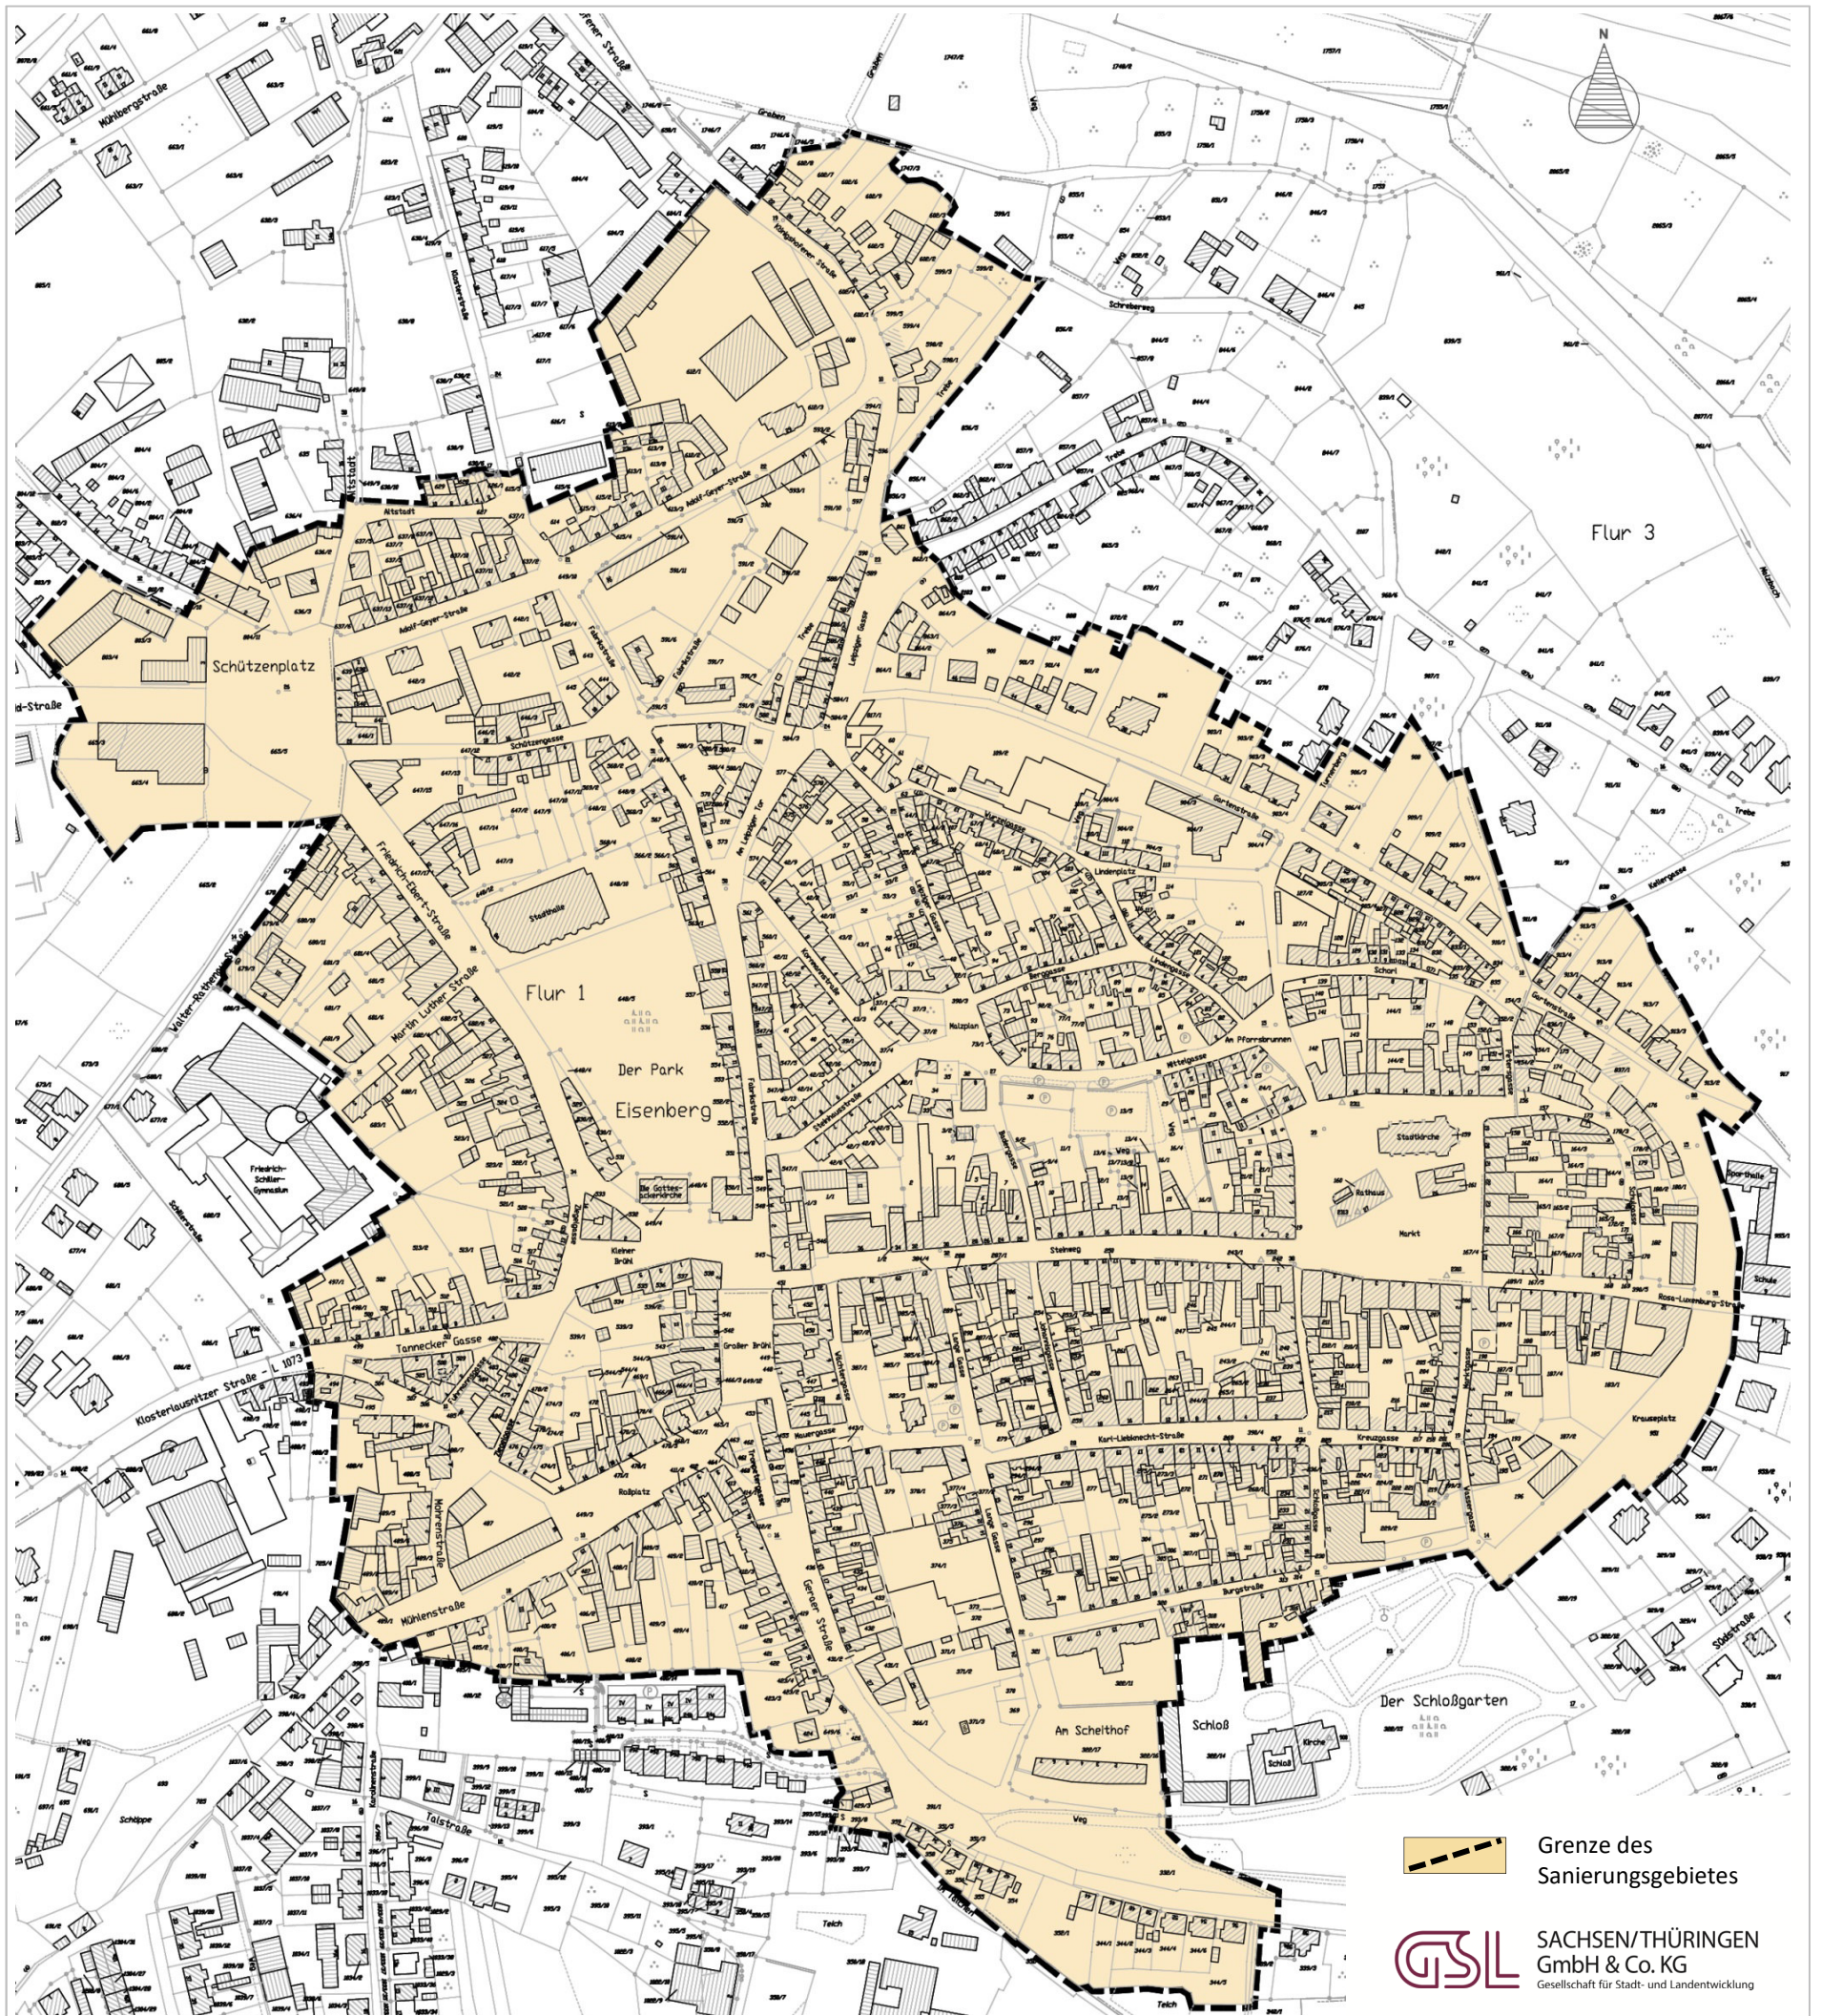

# Sanierungsgebiet „Eisenberg – Altstadt“

# Denkmalensemble „Östliche Stadterweiterung - Villenbebauung mit Schule“

# Denkmalensemble „Wohnhausreihe August-Bebel-Straße 2, 4, 6, 8, 10, 10a, 12, 14, 16, 18“

# Denkmalensemble „Historische Stadtanlage Eisenberg“